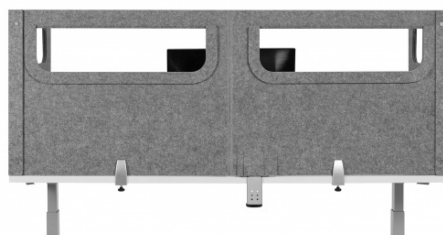

BE Safety Screens U-Shape

Sicherheit geht vor

COVID19 hat einen nachhaltigen Einfluss auf unsere Bürolandschaft. Die neue Norm der "1,5-Meter-Gesellschaft" erfordert Disziplin und Sicherheit.

Sicher und geschützt hinter dem Schreibtisch zu sitzen, ist heutzutage noch wichtiger geworden.

Die "Plastiksuppe" in unseren Ozeanen ist ein großes Problem. Wir glauben daher, dass es unsere Verantwortung ist, einen Beitrag zu leisten und das Kunststoffproblem gemeinsam anzugehen. Wir tun dies durch die Verwendung von so wenig neuem Kunststoff wie möglich und durch das Recycling von PET-Flaschen als Rohstoff für neue Produkte. PET-Flaschen und Acrylglas eignen sich hervorragend für die Wiederverwendung.

Ein großer Teil der PET-Flaschen werden nach Gebrauch zurückgegeben und mit Erfrischungsgetränken oder Wasser aufgefüllt. Leider landen einige der Flaschen trotzdem im Abfall. Oder schlimmer noch, in unserer Umwelt.

BAKKER ELKHUIZEN

BAKKER ELKHUIZEN

BAKKER ELKHUIZEN

BE Safety Screens Tischtrennwände um sicher und gesund arbeiten zu können

Mit den BE Safety Screens U-shape schaffen Sie einen gesunden Arbeitsplatz. Sie haben die Wahl, die Tischtrennwand mit oder ohne abnehmbaren Acrylglascheiben auszustatten. Abnehmbar, damit die 'Acrylfenster' ordnungsgemäß gereinigt werden können. Die Trennwände sind aus PET-Filz und wenn Sie sich für 'Fenster' darin entscheiden, teilweise aus Acryl. Die Einzigartigkeit dieses Produkts besteht darin, dass sowohl der PET-Filz als auch das Acryl zu 100% recycelt und recycelbar sind.

[Online Produkt ansehen](#)