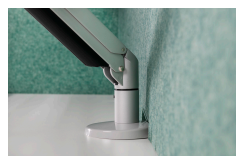

### Kabelmanagement

Die BE Safety Screens sind unten an der Rückseite mit einer Bürstenöffnung versehen, so dass Sie alle Kabel durchführen und einen möglichen Monitorarm einfach befestigen können.