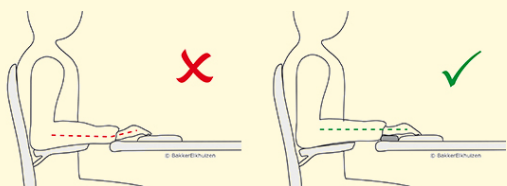

## Komfortabel arbeiten, praktisch zum Mitnehmen

Diese Handgelenkauflage für Ihre Tastatur hat eine Gelfüllung und besteht aus zwei Stützen für eine optimale Arbeitshaltung.

Die Handgelenkauflage Goldtouch Wrist Rest lässt sich für jede Tastatur gebrauchen und schließt besonders gut bei den Goldtouch-Tastaturen an.

[Online weiterlesen](#)

**Praktisch:** Passend zur Goldtouch Tastatur.

**Ergonomie:** Stützt das Handgelenk.

**Aufgepasst:** Vermeiden Sie eine statische Belastung des Handgelenkes.

<b>Breite</b>	170 mm
<b>Höhe</b>	20 mm
<b>Tiefe</b>	70 mm
<b>Gewicht</b>	350 gr
<b>Produktnummer</b>	BNEGTWR