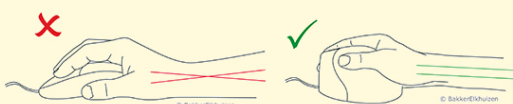

Evoluent4

Eine ergonomische, vertikale Maus

 BAKKER ELKHUIZEN

Work Smart - Feel Good

Beugen Sie mit dieser Maus Problemen in Handgelenken und Schultern vor

Das am häufigsten verwendete Zubehörteil für die Arbeit am Laptop oder Computer ist immer noch die Maus. Eine gute, ergonomische Maus ist deshalb wesentlich.

Bei der Evoluent 4 handelt es sich um eine sogenannte vertikale Maus. So eine Maus greift man in einer Handschüttelhaltung.

Durch die "Handschüttelhaltung" der Hand bei der Verwendung einer vertikalen Maus ist das Handgelenk weniger zur Seite hin abgeknickt und der Unterarm ist weniger nach innen gedreht (Schmid et al., 2015). Hieraus ergibt sich eine geringere Muskelaktivität im Unterarm als bei der Verwendung einer Standardmaus (Quemelo & Vieira, 2013).

[Online weiterlesen](#)

Ergonomisch: Gute Haltung für Arm und Handgelenk.

Motorik: Auf die Feinmotorik abgestimmt. Die Evoluent 4 funktioniert schnell und äußerst präzise.

Einzigartig: Man gewöhnt sich sehr schnell an diese Maus und lernt direkt ihre Vorteile kennen.

Griff: Die Evoluent 4 hat einen verbesserten Griff.

Einfach: Sie können die Cursorgeschwindigkeit direkt und ganz einfach anpassen.

Ausführungen: Es gibt auch eine kompaktere Version (kleine Version) (BNEEVR4S).