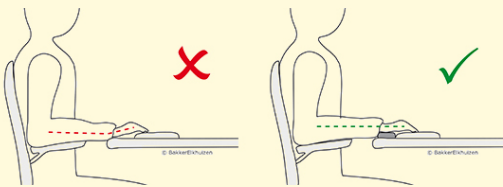

Under Arm Support

Breite Armstütze

 BAKKER ELKHUIZEN

Work Smart - Feel Good

Extrabreite, vollständige Armstütze

Die ergonomische Armstütze Under Arm Support bietet eine (temporäre) Lösung, wenn Ihr Stuhl keine ergonomisch eingestellten Armlehnen hat.

Diese Armstütze unterstützt Ihre Arme und hilft damit, die Muskelanspannung in Nacken und Schultern zu reduzieren.

[Online weiterlesen](#)

Ergonomisch: Stützt die Arme und hilft dadurch, die Anspannung der Schulter- und Nackenmuskulatur zu reduzieren.

Symmetrisch: Zusätzlich breite Armstütze, welche die Arme sowohl beim Tippen als auch bei der Mausbedienung stützt.

Einfache Befestigung: Die Stütze wird ohne Bohren mittels eines Bügels an der Tischplatte befestigt. Zwei Stellschrauben ermöglichen die Anpassung an die Stärke der Tischplatte (10-35 mm).