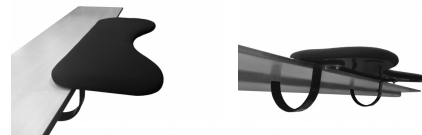

Under Arm Support

Breite Armstütze

 BAKKER ELKHUIZEN

Work Smart - Feel Good

Extrabreite, vollständige Armstütze

Die ergonomische Armstütze Under Arm Support bietet eine (temporäre) Lösung, wenn Ihr Stuhl keine ergonomisch eingestellten Armlehnen hat.

Diese Armstütze unterstützt Ihre Arme und hilft damit, die Muskelanspannung in Nacken und Schultern zu reduzieren.

[Online weiterlesen](#)

Ergonomisch: Stützt die Arme und hilft dadurch, die Anspannung der Schulter- und Nackenmuskulatur zu reduzieren.

Symmetrisch: Zusätzlich breite Armstütze, welche die Arme sowohl beim Tippen als auch bei der Mausbedienung stützt.

Einfache Befestigung: Die Stütze wird ohne Bohren mittels eines Bügels an der Tischplatte befestigt. Zwei Stellschrauben ermöglichen die Anpassung an die Stärke der Tischplatte (10-35 mm).

Oberfläche: Lycra

Breite	560 mm
Höhe	25 mm
Tiefe	220 mm
Gewicht	2.3 kg
Produktnummer	BNEUASS