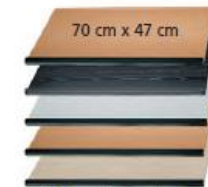

Gestell-Farben

steh-sitz-rolls und rolls comfort
Lichtgrau (RAL 7035), Schwarz (RAL 9011)
Silber (ähnlich RAL 9006) oder Chrom

rolls comfort plus
Lichtgrau (RAL 7035), Schwarz (RAL 9011)

Pultplatten-Programm

Pultplatten mit elastischem Kantenschutz
in drei Ausführungen

Rechteckige Pultplatte
Buche natur furniert
Esche natur schwarz gebeizt
Melamin lichtgrau* (RAL 7035)
Buche dekor*
Ahorn dekor*

*Kantenschutz oben und unten