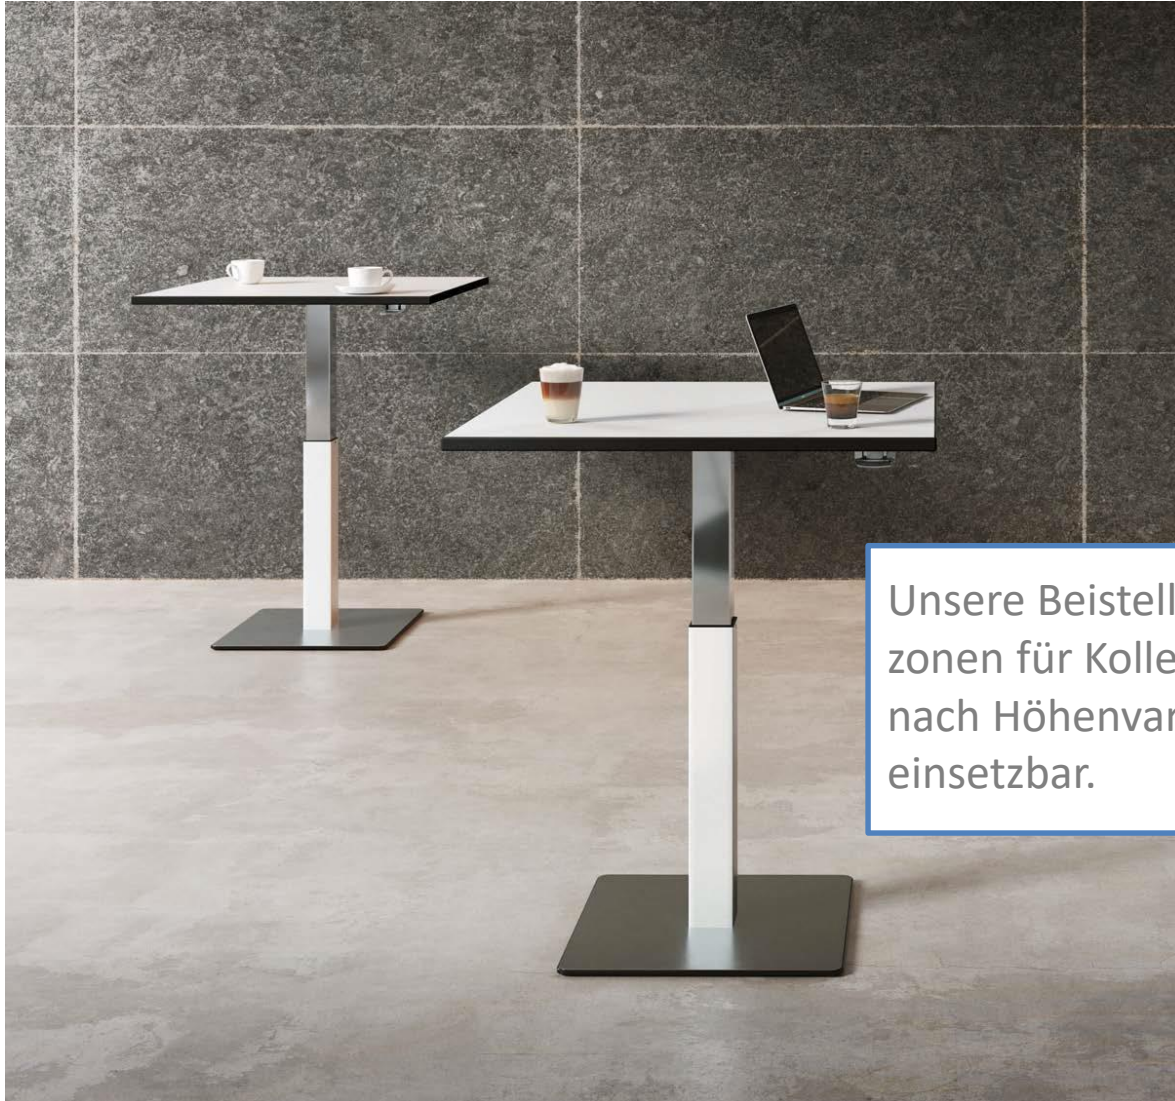

Stehpult

höhenverstellbar mit Ablage

ORGA-PLUS bietet für Workshops, Schulungen und Seminare zwei Plattformen für Ihren Vortrag. Egal ob als feste Höhe oder höhenverstellbar über eine Gasfeder, bleiben Sie mit unserem Stehpult im Gespräch.

Beistelltisch

höhenverstellbar per Gaslift

Unsere Beistelltische sind als Kommunikationszonen für Kollegen oder Gesprächsrunden je nach Höhenvariante und Bedarf perfekt einsetzbar.