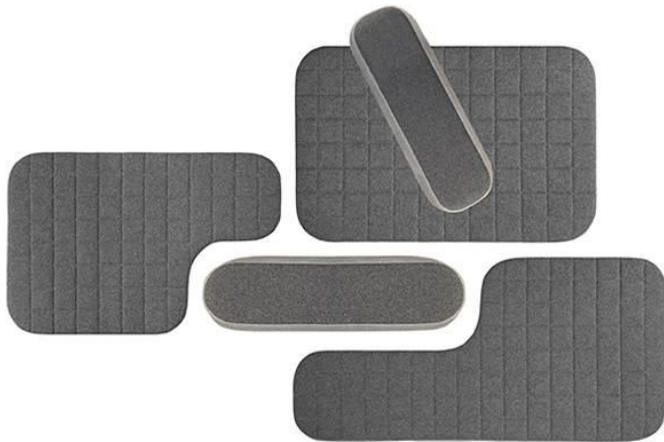

Serie Flex Five

Wie man's dreht und wendet – FlexFive ist eine Verkettung glücklicher Umstände. Denn das coole Sitzinsel-System ist in seiner Vielfalt nur durch die Raumgröße beschränkt. Seine fünf Elemente lassen sich individuell als Einzelstücke oder als große Plauderecke mit oder ohne Mittellehne zusammenstellen. So reihen Sie – wenn Sie es möchten – endlos viele Elemente aneinander und erschaffen die größte Sitzinsel der Welt, oder setzen Ihr Büro, Ihre Bank oder Ihren Empfangs- oder Lobbybereich durch viele kleine Sitzbereiche in Szene.

Ihr Nutzen:

Die einzelnen Module bieten Ihnen unendlich erweiterbare Kombinationsvarianten. Dadurch ist immer wieder eine neue Raumgestaltung möglich, die Abwechslung in Ihren Büroalltag bringt.

Die große Stoff- und Farbvielfalt bietet variable Gestaltungsmöglichkeiten, damit Sie Farbakzente setzen, Ihre Individualität entfalten und damit alle Corporate Identity-Anforderungen erfüllen können.

FlexFive von SMV schafft Arbeitsbereiche im Hotel
In vielen Hotels wird der Lobby- und Loungebereich zum zweiten Büro der Gäste. Dort werden kleine Meetings abgehalten, Arbeitsgruppen gebildet oder vor dem Essen die Präsentationen für den nächsten Tag vorbereitet. FlexFive von SMV bietet den Gästen ein flexibles Loungemöbel für jede Arbeitssituation im Hotel. Denn die modulare fünfteilige Sitzinsel ist in ihrer Vielfalt nur durch die Raumgröße beschränkt.

Technische Details:

Selbsttragender Aufbau aus Holzwerkstoffen

Bezug vollständig mit FCKW-freiem Schaumstoff unterfüttert

Sitzfläche ca. 70 mm gepolstert, immer mit Steppung

Füße konisch zulaufend aus Eiche massiv natur, lackiert schwarz oder anthrazit