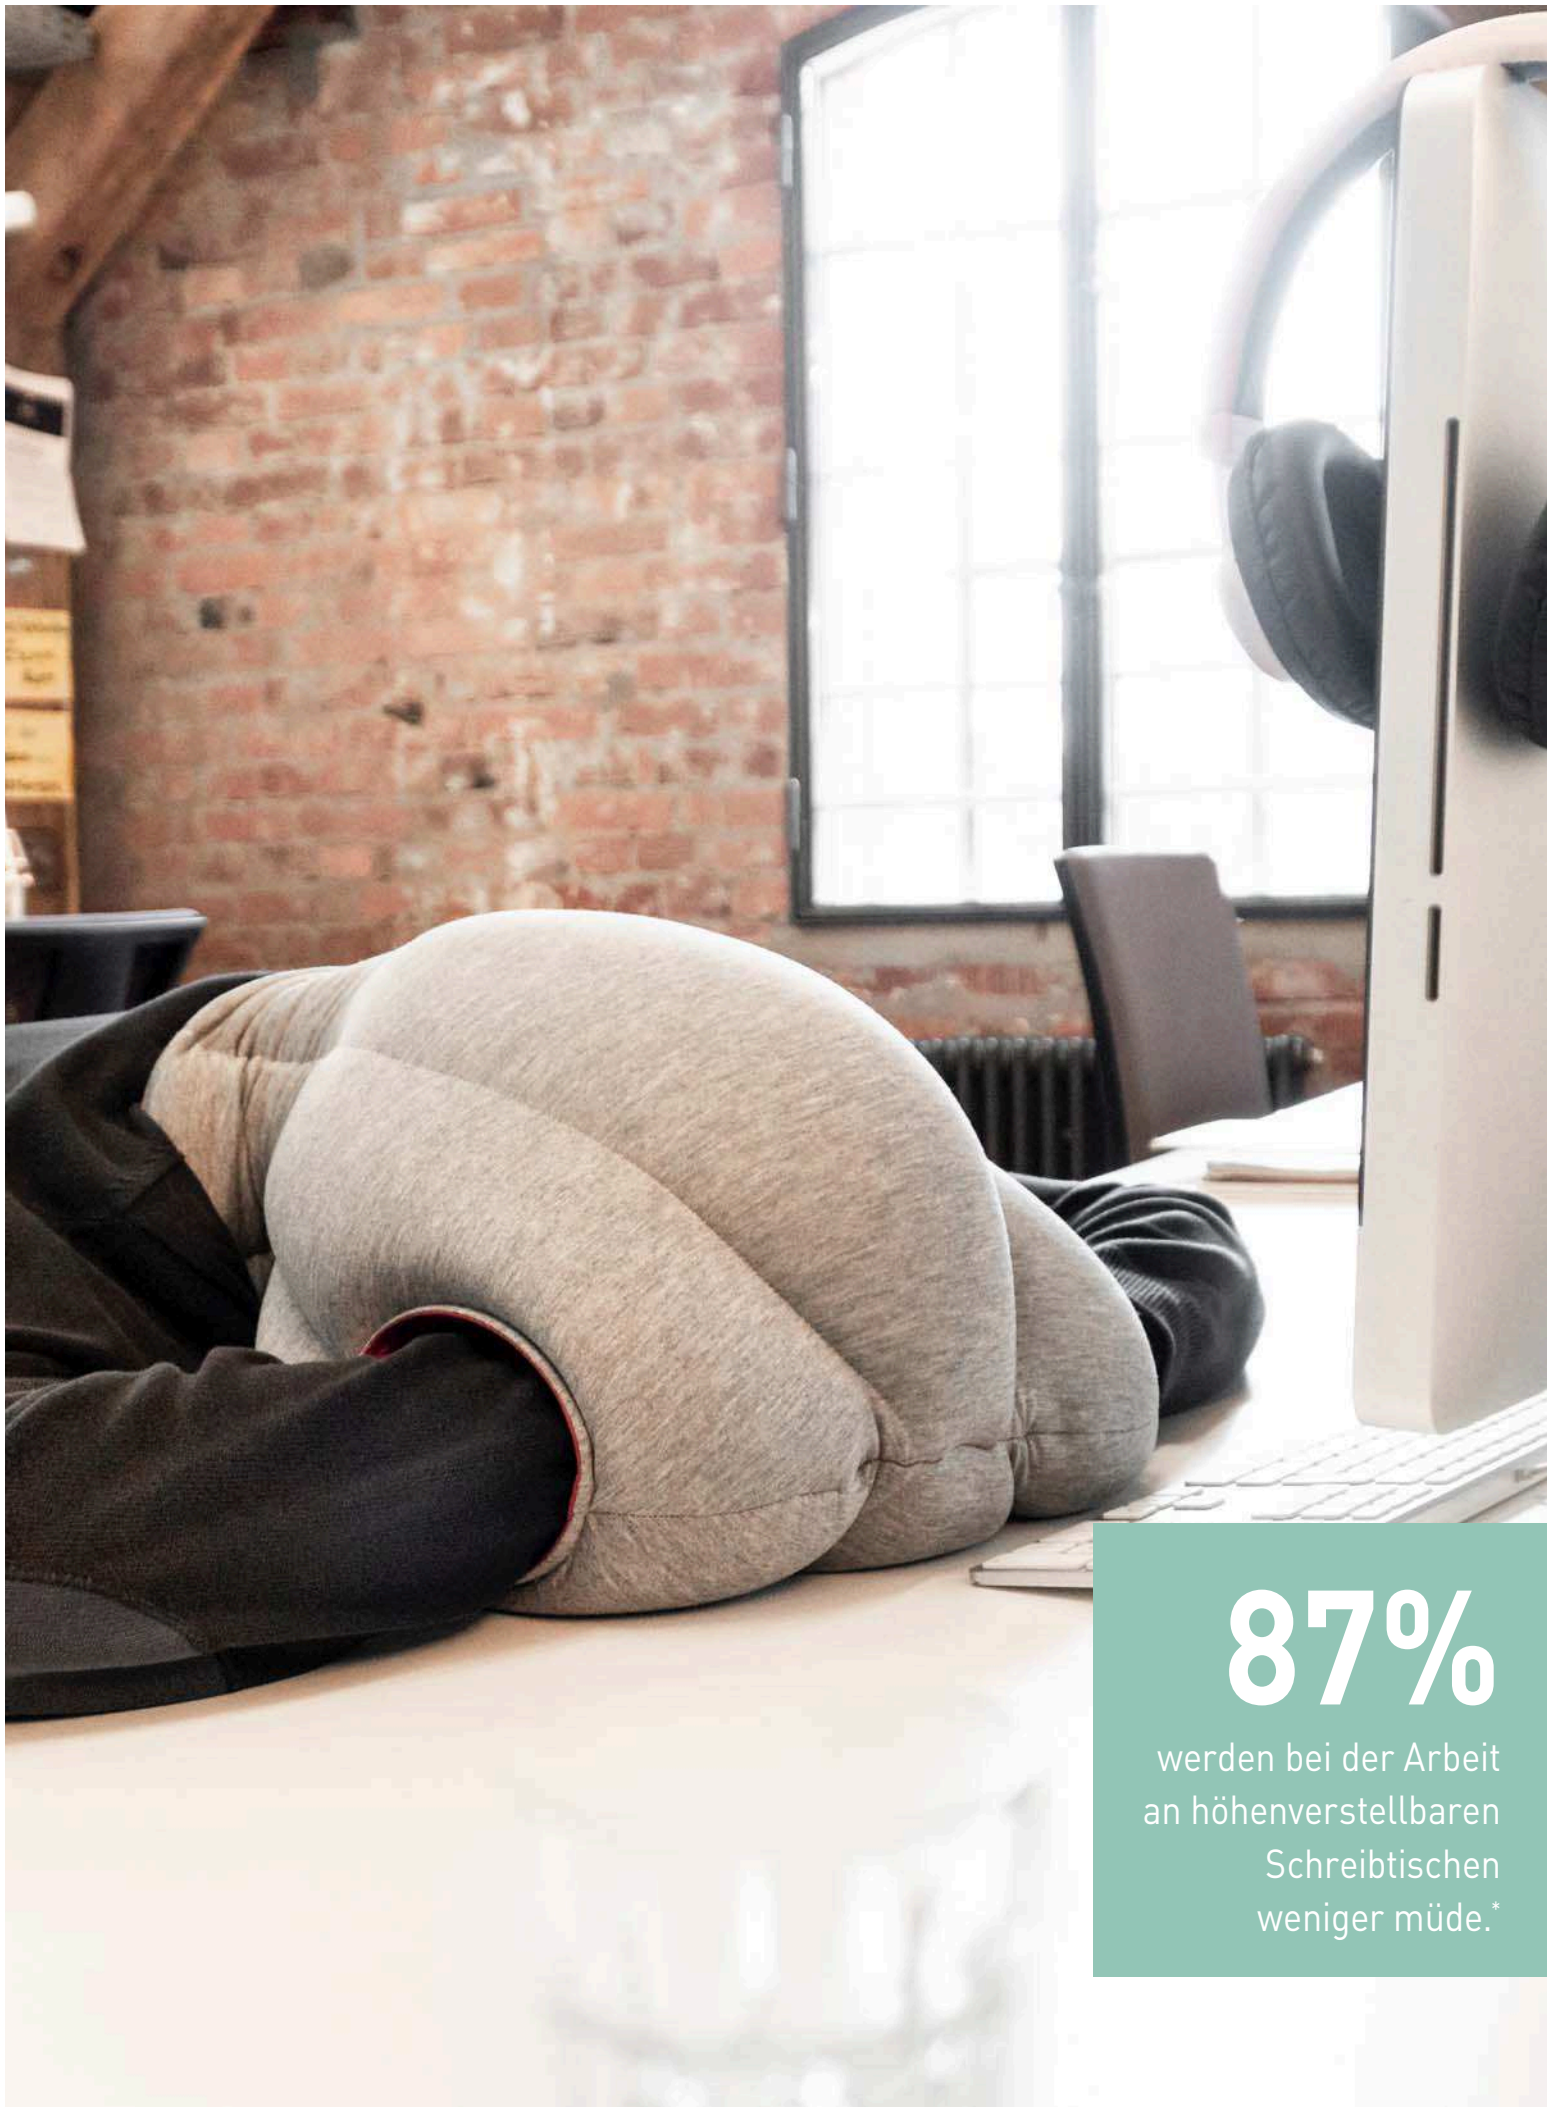

**CREW**

**PALMBERG**

**87%**

werden bei der Arbeit  
an höhenverstellbaren  
Schreibtischen  
weniger müde.\*

**D** Eine amerikanische Studie zeigte, dass Sitz-Steh-Schreibtische die Leistung der Teilnehmer um zehn Prozent steigern konnten. Sorgen Sie mit dem höhenverstellbaren Schreibtisch **CREW** für mehr Dynamik und Effizienz im Büro. **E** An American study showed that sitting-stand desks could increase participants' performance by ten percent. Make your desk more dynamic and efficient with the **CREW** height-adjustable desk. **N** Een Amerikaans onderzoek toonde aan dat zit-/ statafels de prestaties van de deelnemers met tien procent kunnen verhogen. Maak uw kantoor dynamischer en efficiënter met het in hoogte verstelbare bureau **CREW**.